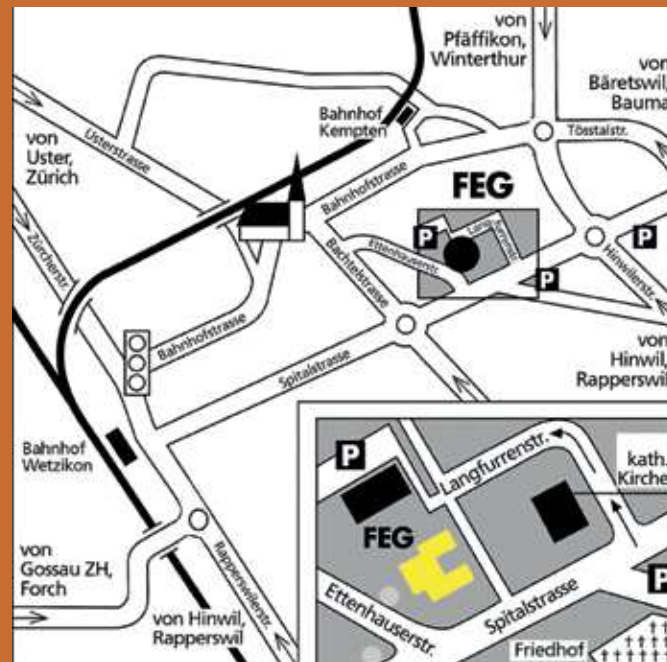

Mit dem Bus Nr. 857

Wetzikon Bahnhof 08:50 09:20

Wetzikon Friedhof 08:55 09:25

Wetzikon Friedhof 16:33 17:03

Wetzikon Bahnhof 16:39 17:09

WEC International Schweiz
Weltweiter Einsatz für Christus

70 JAHRE WEC SCHWEIZ